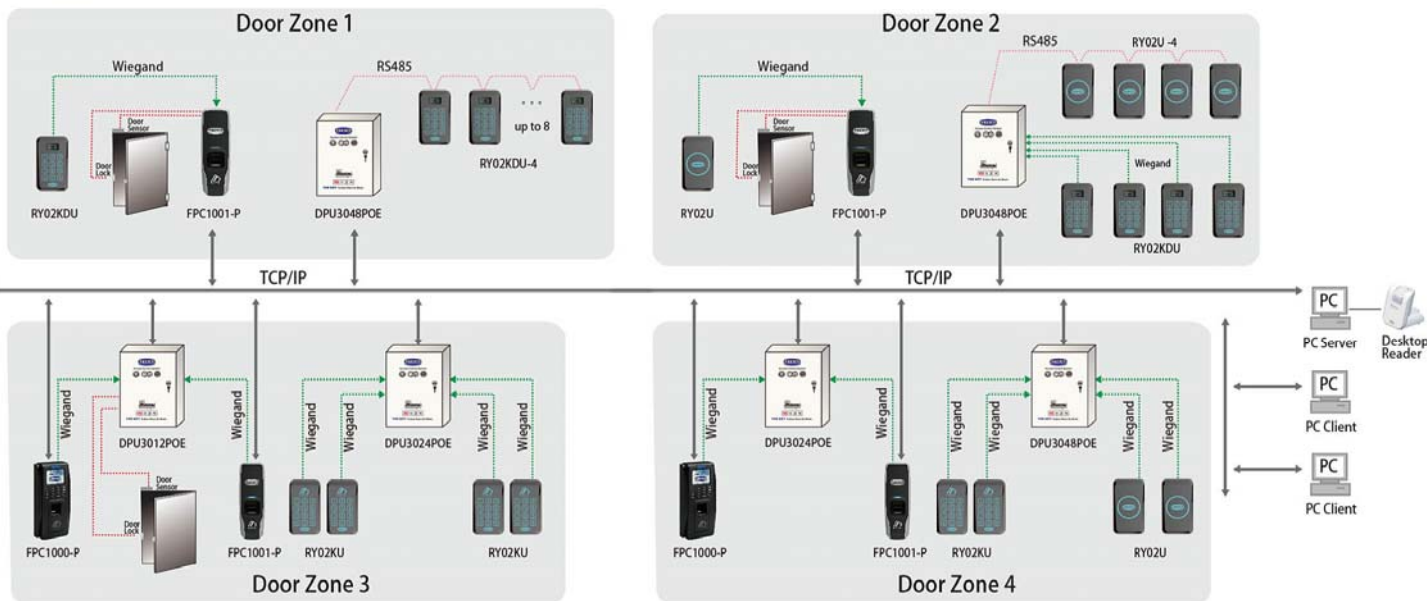

系统图

Network