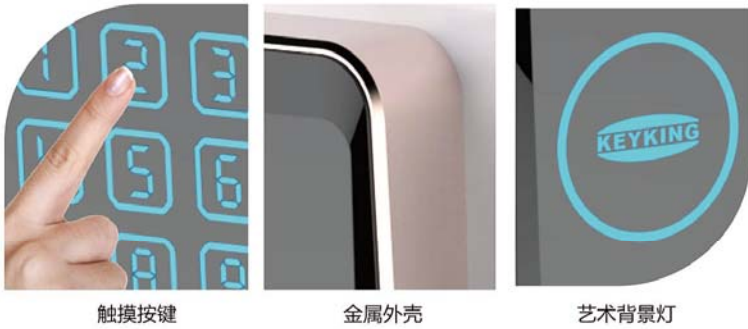

RY02KDU-4

皇室系列 
美标读卡器

-  金属外壳
-  颜色任选
-  触摸按键
-  艺术背景灯

型号识别

RY 01 K D P - 4

- 4: RS485读卡器, 无数字或者W表示为Wiegand
- P; Proximity, EM、HID、AWID、KKID;
- U: Mifare扇区和CPU;
- D: Display含显示功能;
- K: 带Keypads键盘, 4/8Bits格式
- 01: 型号, 标准86底盒; 02: 美国电气标准, 75底盒;
- RY: Royal皇室系列;